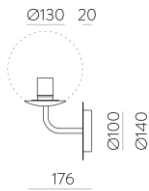

Parma

A39461820MSP

IMÁGENES / IMAGES / IMAGES

TIPO	TYPE	TYPE
Aplique	Wall Lamp	Applique
ACABADO	FINISH	FINITION
Oro Viejo Mate	Matt Antique Gold	Or antique Mat
MATERIAL	MATERIAL	MATIÈRE
Aluminio/Vidrio/Acero	Aluminium/Glass/Steel	Aluminium/Verre/Acier
DETALLES	DETAILS	DÉTAILS

MEDIDAS / MEASURES

	Length (mm)	Width (mm)	Height (mm)		Gross (Kg)	Net (Kg)
Box 1	230	140	130	Weight 1	0,64	0,56
Box 2	0	0	0	Weight 2	0,00	0,00